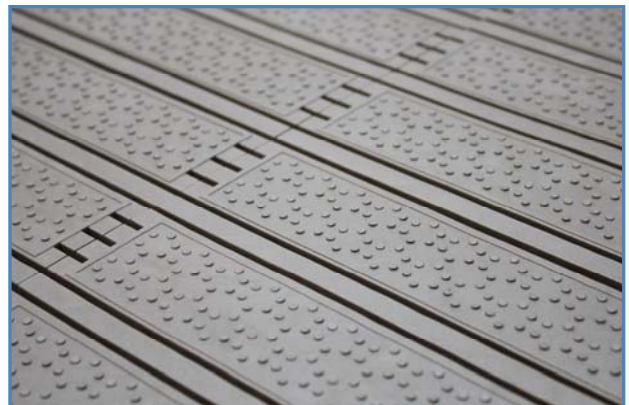

Combo 11 on erinomainen lianpysäyttävä kohteissa, joissa matolta vaaditaan helppohoitoisuutta, tehokkuutta ja kestävyyttä. Combo 11 urat keräävät suuren määrän likaa ja hiekkaa. Lika jää tuulikaappiin, eikä siirry eteenpäin kiinteistön sisätiloihin.

Combo 11 on moduulirakenteinen, minkä johdosta se voidaan rakentaa erilaisiin mittoihin ja muotoihin. Moduulien avulla matosta voidaan tehdä kuinka pitkä tai leveä tahansa ja sillä voidaan peittää laajoja alueita, joten Combo soveltuu lähes jokaiseen tuulikaappiin ja sisäänkäyntiin. Matto toimitetaan tehtaalta määrämmittoihin kasattuna ja leikattuna. Asennuskohteessa mattojen mahdollinen liittäminen toisiinsa on helppoa neppariliitosten ansiosta. Nepparit voidaan kiinnittää kätevästi esim. vasaralla, joten tarvetta erikoistyökaluille ei ole.

Helppohoitoinen

Combo 11 mm tuulikaappimattoa on miellyttävä käsitellä ja se on helppo pitää puhtaana. Pintalika voidaan poistaa kätevästi imuroimalla ja myös alusta on helppo pitää puhtaana. Kengistä kerääntynyt hienojakoinen lika putoaa maton avonaisen rakenteen läpi lattialle, josta se on helppo siivota pois. Kevyt ja helppohoitoinen Combo 11 matto on rullattavissa kulkusuuntaan, joten sitä ei tarvitse siirtää pois paikaltaan siivouksen ajaksi. Matto voidaan yksinkertaisesti rullata ylös, jolloin lattian pinta on helppo puhdistaa.