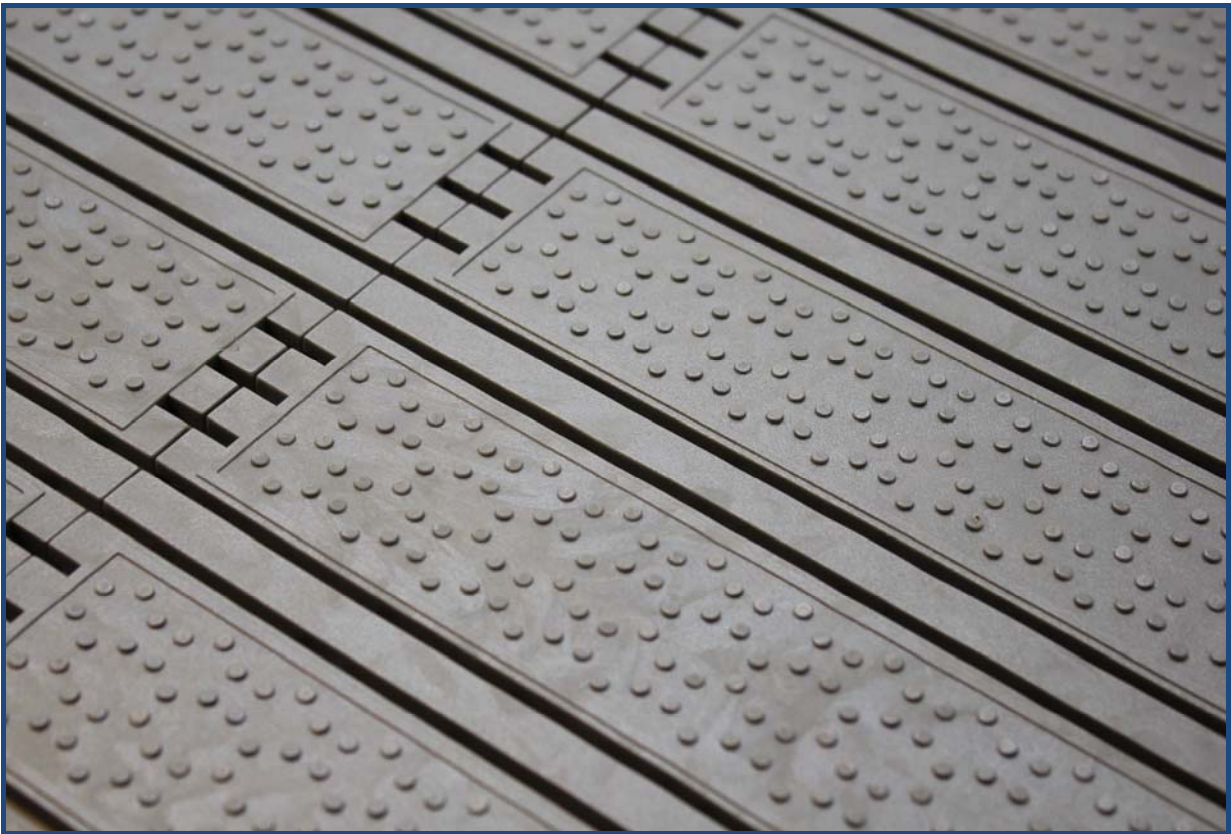

COMBO 11 mm

Combo 11 mm tuulikaappimatossa on näyttävä poikittainen nauhakuvio yhdistettynä kitkanasta vyöhykkeisiin. Maton rakenne sitoo tehokkaasti likaa ja samalla pistemäiset kitkanastat estävät liukastumisia. Kotimaisen Combo maton rakenne on korkoystävällinen, mutta siitä huolimatta se kerää tehokkaasti likaa jalkineista maton poikittaisuriin. Kengistä irronnut lika putoaa maton avonaisen rakenteen läpi lattialle, josta se on helppo siivota pois.

Kestävä Combo 11 on tarkoitettu sekä sisä- että ulkokäyttöön ja se on suunniteltu kovan kävely- ja kääryliikenteen sisäänkäynteihin. Tiiviin pintakuviointin ansiosta matto kestää kovaa kulutusta ja maton ylittäminen ostoskärryllä on vaivatonta. Suositeltavia käyttökohteita ovat kauppakeskukset, marketit, pankit, hotellit, liike- ja teollisuuskiinteistöt, mutta Combo soveltuu myös hotellien ja ravintoloiden sisäänkäynteihin.

Combo 11 on erinomainen lianpysäyttävä kohteissa, joissa matolta vaaditaan helppohoitoisuutta, tehokkuutta ja kestävyyttä. Combo 11 urat keräävät suuren määrän likaa ja hiekkaa. Lika jää tuulikaappiin, eikä siirry eteenpäin kiinteistön sisätiloihin.

Combo 11 on moduulirakenteinen, minkä johdosta se voidaan rakentaa erilaisiin mittoihin ja muotoihin. Moduulien avulla matosta voidaan tehdä kuinka pitkä tai leveä tahansa ja sillä voidaan peittää laajoja alueita, joten Combo soveltuu lähes jokaiseen tuulikaappiin ja sisäänkäyntiin. Matto toimitetaan tehtaalta määrämmittoihin kasattuna ja leikattuna. Asennuskohteessa mattojen mahdollinen liittäminen toisiinsa on helppoa neppariliitosten ansiosta. Nepparit voidaan kiinnittää kätevästi esim. vasaralla, joten tarvetta erikoistyökaluille ei ole.