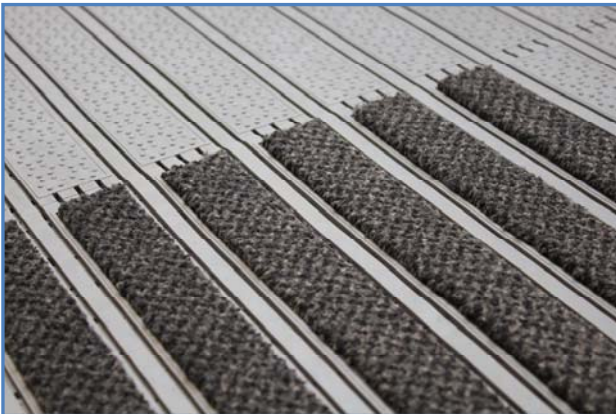

Combo 11 on erinomainen lianpysäyttävä kohteissa, joissa matolta vaaditaan helppohoitoisuutta, tehokkuutta ja kestävyyttä. Combo 11 urat keräävät suuren määrän likaa ja hiekkaa. Lika jää tuulikaappiin, eikä siirry eteenpäin kiinteistön sisätiloihin.

Combo 11 on moduulirakenteinen, minkä johdosta se voidaan rakentaa erilaisiin mittoihin ja muotoihin. Moduulien avulla matosta voidaan tehdä kuinka pitkä tai leveä tahansa ja sillä voidaan peittää laajoja alueita, joten Combo soveltuu lähes jokaiseen tuulikaappiin ja sisäänkäyntiin. Matto toimitetaan tehtaalta määrämmittoihin kasattuna ja leikattuna. Asennuskohteessa mattojen mahdollinen liittäminen toisiinsa on helppoa neppariliitosten ansiosta. Nepparit voidaan kiinnittää kätevästi esim. vasaralla, joten tarvetta erikoistyökaluille ei ole.

Helppohoitoinen

Combo 11 mm tuulikaappimattoa on miellyttävä käsitellä ja se on helppo pitää puhtaana. Pintalika voidaan poistaa kätevästi imuroimalla ja myös alusta on helppo pitää puhtaana. Kengistä kerääntynyt hienojakoinen lika putoaa maton avonaisen rakenteen läpi lattialle, josta se on helppo siivota pois. Kevyt ja helppohoitoinen Combo 11 matto on rullattavissa kulkusuuntaan, joten sitä ei tarvitse siirtää pois paikaltaan siivouksen ajaksi. Matto voidaan yksinkertaisesti rullata ylös, jolloin lattian pinta on helppo puhdistaa.