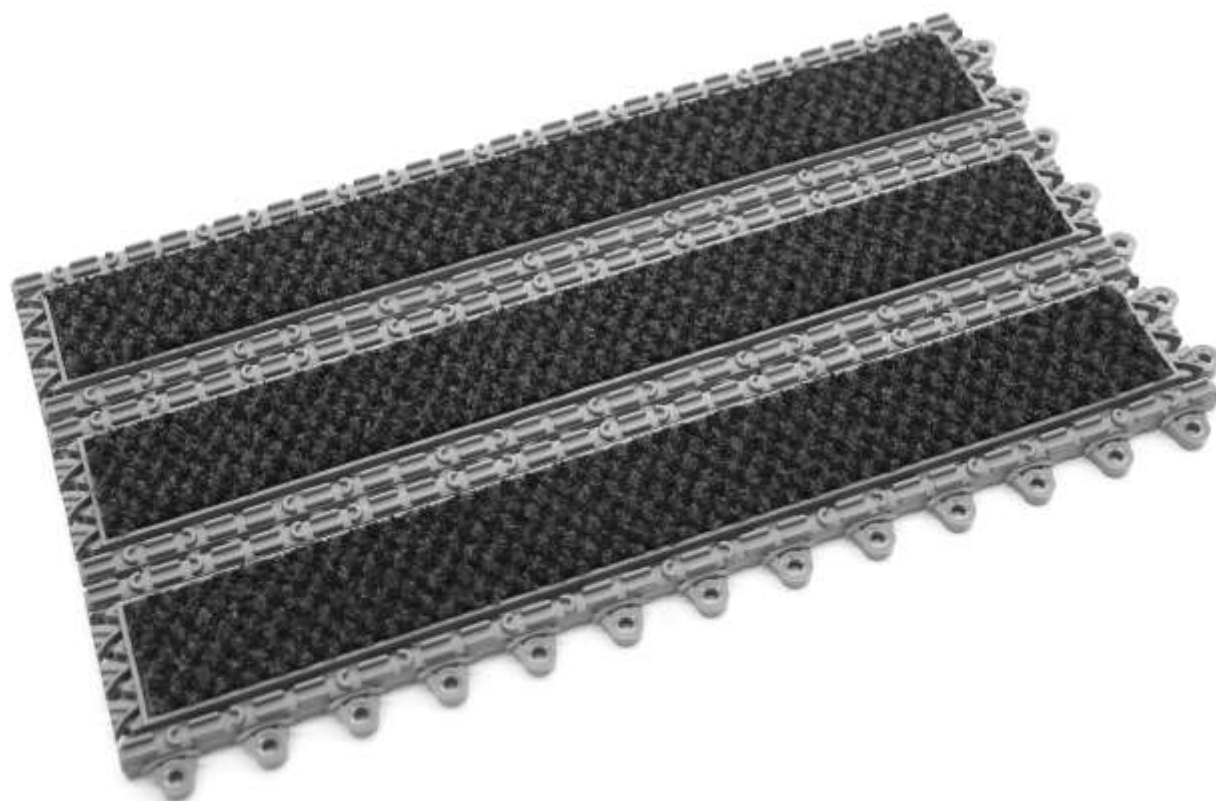

INTEGRA 11 mm

Kotimaisessa Integra 11 mm tuulikaappimatossa on ainutlaatuisen linjakas muotoilu, jossa yhdistyvät näyttävä ja miellyttävä ulkonäkö ja erinomainen lianpoistokyky. Integra 11 mm maton tehokkuus perustuu likaa keräävien kanavien ja tekstiilialueiden yhteistoimintaan. Kengän pohjista irtoava lika piiloutuu kanaviin ja imukykyiset, kuivaavat tekstiilikaistaleet sitovat tehokkaasti kosteuden. Tekstiili on kovaa kulutusta kestävää nailonia ja kuidut jättävät hyvin tilaa lialle. Lika ei kulkeudu jalkineista sisäänkäynnin kautta eteenpäin kiinteistöön ja tilat pysyvät siisteinä ja kuivina.

Integra 11 on piikkikorkkoystävällinen tuulikaappimatto sisäkäyttöön. Sen hienostuneet värit luovat kiinteistöön ylellisen vaikutuksen ja ne sointuvat tyylikkäästi jokaiseen sisustukseen. Vaikka Integra 11 on suunniteltukin vilkkaan liikenteen alueille ja jatkuvalla kärryliikenteelle, se soveltuu ihanteellisesti myös hotellien, ravintoloiden, baarien ja muiden edustavien tilojen sisäänkäynteihin. Integra on erinomainen valinta myös silloin, kun lian pysäytykselle on tuulikaapissa vain rajallinen tila.

INTEGRA 11 mm

Moduulirakenne

Integra on moduulirakenteinen, minkä johdosta se voidaan rakentaa erilaisiin mittoihin ja muotoihin. Moduulien avulla matosta voidaan tehdä kuinka pitkä tai leveä tahansa ja sillä voidaan peittää laajoja alueita, joten Integra soveltuu lähes jokaiseen tuulikaappiin ja sisäänkäyntiin. Matto toimitetaan tehtaalta määrämittäisiin kasattuna ja leikattuna. Asennuskohteessa mattojen mahdollinen liittäminen toisiinsa on helppoa neppariliitosten ansiosta. Nepparit voidaan kiinnittää kätevästi esim. vasaralla, joten tarvetta erikoistyökaluille ei ole.