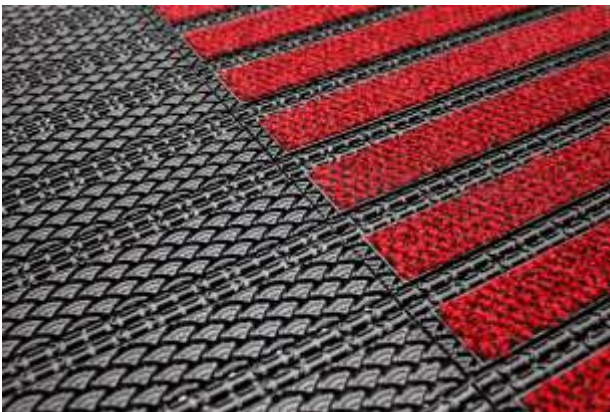

INTEGRA 11 mm

Moduulirakenne

Integra on moduulirakenteinen, minkä johdosta se voidaan rakentaa erilaisiin mittoihin ja muotoihin. Moduulien avulla matosta voidaan tehdä kuinka pitkä tai leveä tahansa ja sillä voidaan peittää laajoja alueita, joten Integra soveltuu lähes jokaiseen tuulikaappiin ja sisäänkäyntiin. Matto toimitetaan tehtaalta määrämittäisiin kasattuna ja leikattuna. Asennuskohteessa mattojen mahdollinen liittäminen toisiinsa on helppoa neppariliitosten ansiosta. Nepparit voidaan kiinnittää kätevästi esim. vasaralla, joten tarvetta erikoistyökaluille ei ole.

Helppohoitoinen

Integra 11 mm tuulikaappimattoa on miellyttävä käsitellä ja se on helppo pitää puhtaana. Pintalika voidaan poistaa kätevästi imuroimalla ja myös alusta on helppo pitää puhtaana. Kengistä kerääntynyt hienojakoinen lika putoaa maton avonaisen rakenteen läpi lattialle, josta se on helppo siivota pois. Kevyt ja helppohoitoinen Integra 11 mm matto on rullattavissa kulkusuuntaan, joten sitä ei tarvitse siirtää pois paikaltaan siivouksen ajaksi. Matto voidaan yksinkertaisesti rullata ylös, jolloin lattian pinta on helppo puhdistaa.

Liittämällä Integra 11 ja Combo 11 moduulit yhteen saadaan aikaiseksi käytännöllinen monitoimimatto, jossa yhdistyy kahden laatumaton parhaat ominaisuudet.

Tyylikäs Integra on sisäänkäyntien ilmeen kohottaja, joka kerää huomaamattomasti lian ja kosteuden ja säilyttää samalla siistin ulkonäkönsä.

TEKNISET TIEDOT:	
Moduulin materiaali:	UV-suojattu vinyyli/NBR, kestää kemikaaleja ja öljyä.
Moduulikoko:	36,9 x 20,3 cm
Paksuus:	11 mm
Paino:	7,4 kg / m²
Moduulin väri:	Harmaa, musta
Tekstiilimateriaali:	100 % polyamidi
Tekstiilivärit:	Musta, harmaa ja punainen
Käyttölämpötila:	-35°C - +70°C

Muovihaka

Kuusimäentie 12, 01900 Nurmijärvi

Puh: (09) 290 22 20

info@muovihaka.com

www.muovihaka.com